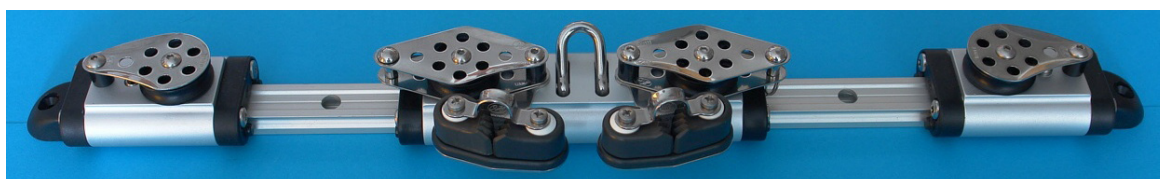

OH Skinnesystemer

OH Marine Equipments skinner og vogne giver mange muligheder for forskellige skinnesystemer (batten cars, storskødesystemer m.m.). Desværre er det ikke muligt at vise alle systemer og kombinationer på vores hjemmeside, men nedenfor er udvalgt nogle skinnesystemer til inspiration. De viste systemer laves til 22, 30 og 42 mm skinne og fås i natur/sølv eller sort anodisering.

Alle vogntyper og skinner kan ses under "Products - Travellers" eller "OH Tracks".

Storskødesystem - vertikal fastgørelse.

Storskødesystem - trimline med fastgørelse ved kontrolblokke i ende af skinne.

Storskødesystem - trimline med fastgørelse på skødevogn.

Storskødesystem - simpelt system, hvor vogn stilles manuelt ved fjederstop.

Storskødesystem - trimline med fastgørelse på skødevogn.

Mangler du råd eller vejledning, er du altid velkommen til at kontakte os. Du er også velkommen til at kigge forbi, men ring i forvejen, så du ikke kommer forgæves: